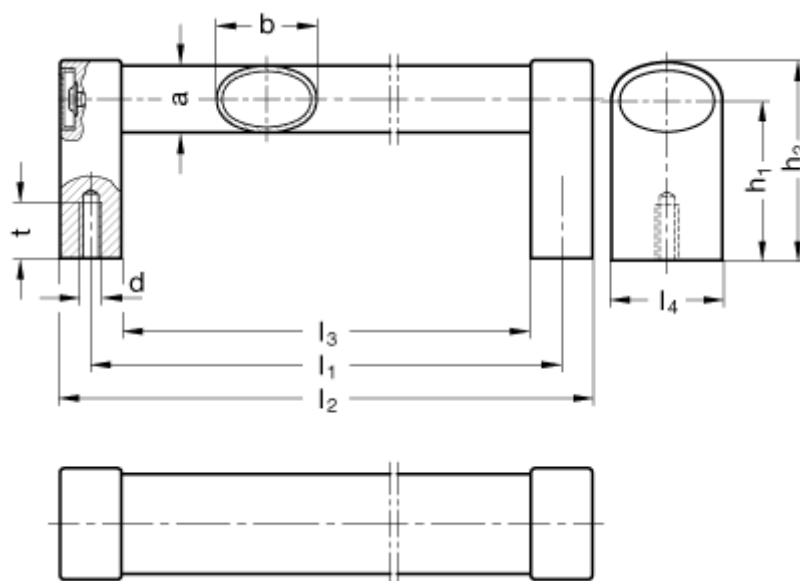

Varenummer: 20997200

Beskrivelse: E+G Ovalt håndtag i aluminium
GN 334-36-200-EL

Mål

a = 24	l4 = 40
b = 36	t = 15
d = M 8	
h1 = 57	
h2 = 71	
l1 = 200	
l2 = 222	
l3 = 178	